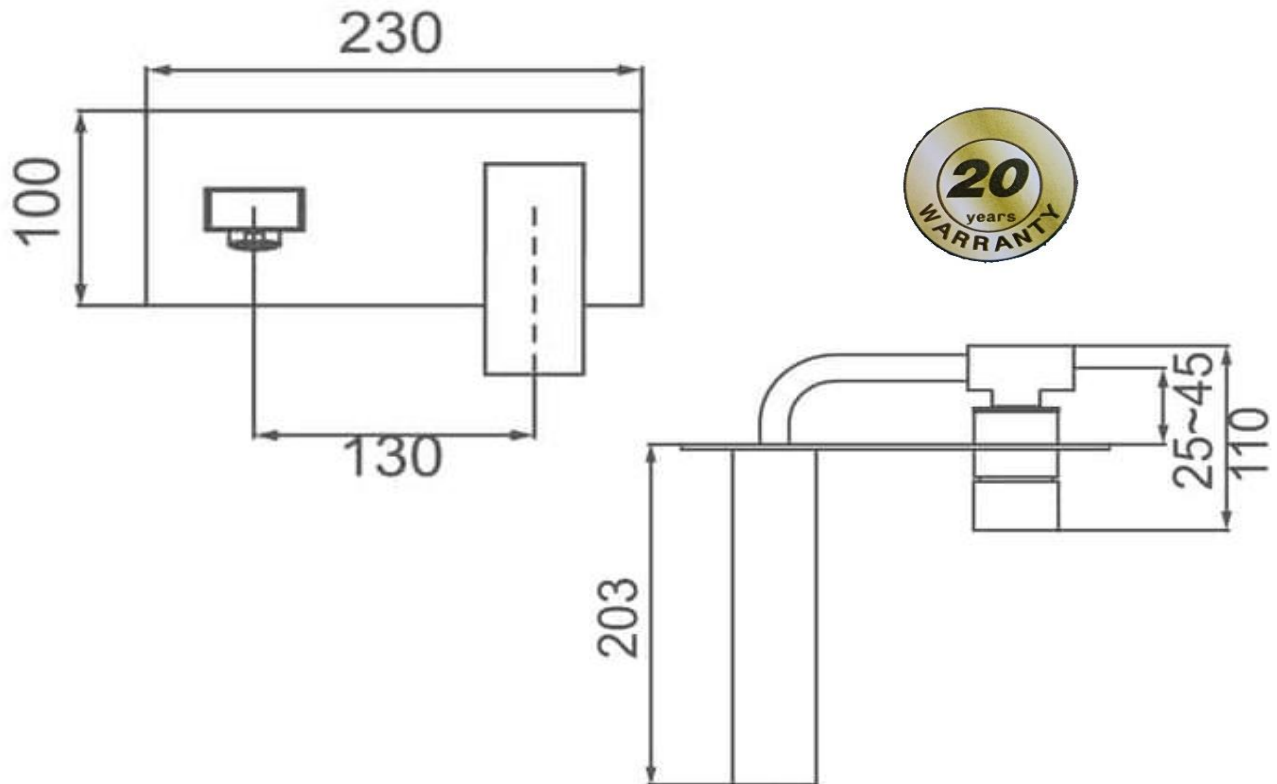

# ACQUA BASIN/BATH SET

**WELS:** 4 Star 7.5L/min  
**WELS Reg No:** T17967  
**Pressure Rating:** Min 150KPa - Max 500KPa  
**Temperature Rating:** Min 1°C - Max 75°C

 Chrome  
WT 807

 Matt Black  
WT 807BK

SPECIFICATIONS