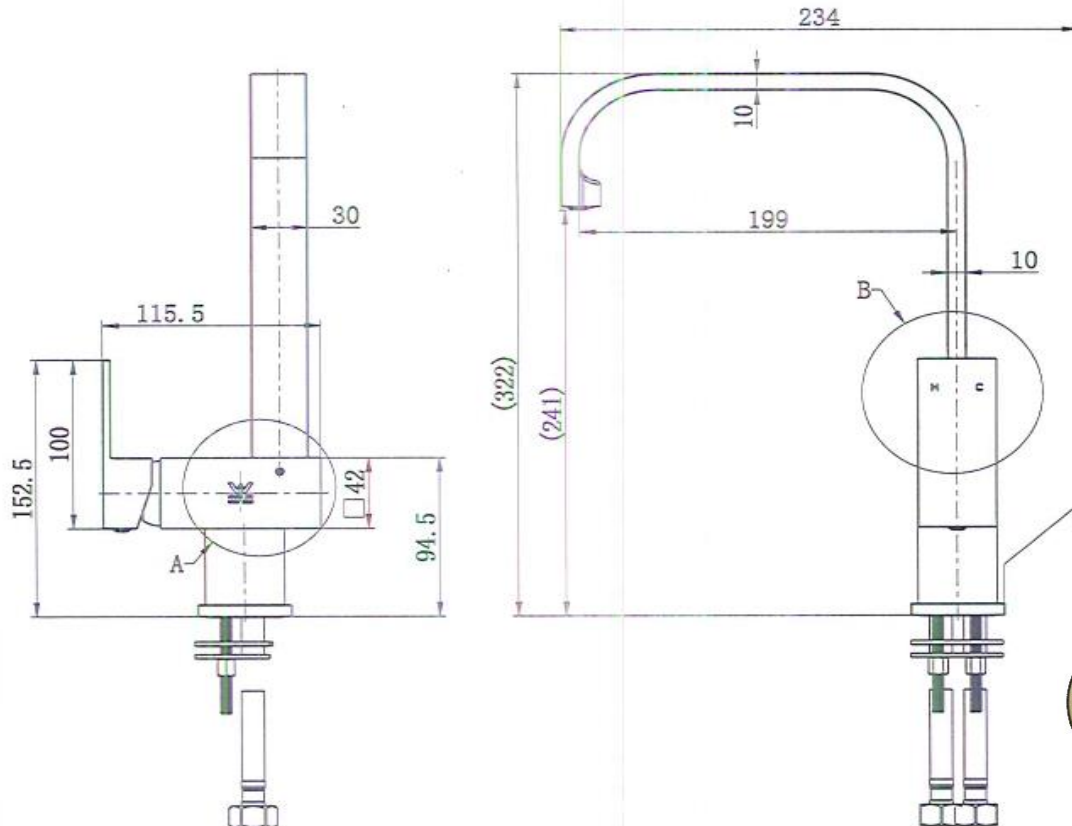

# ACQUA SINK MIXER

**WELS:** 4 Star 7.5L/min

**WELS Reg No:** T20650

**Pressure Rating:** Min 150KPa - Max 500KPa

**Temperature Rating:** Min 1°C - Max 75°C

Chrome  
WT 8126A

SPECIFICATIONS