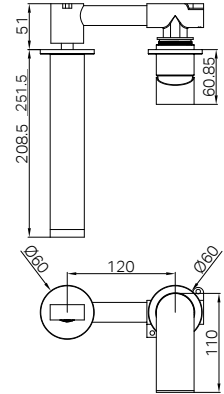

NR321510eMB
NR321510fMB
 Matte Black

NR321510eBN
NR321510fBN
 Brushed Nickel

NR321510eGM
NR321510fGM
 Gun Metal

NR321510eBG
NR321510fBG
 Brushed Gold

NR321510etBZ / NR321510ftBZ

Bianca Wall Basin/Bath Mixer Separate Back Plate 187mm / 230mm Trim Kits Only Brushed Bronze