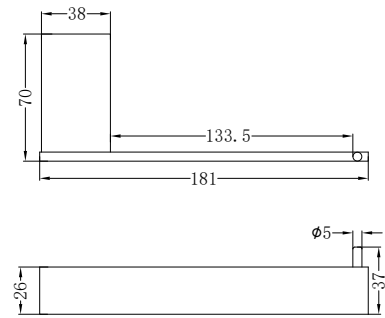

NR4680CH

Celia Hand Towel Rail Chrome

Colours Available: 

NR4680MB
Matte Black

NR4680BN
Brushed Nickel

NR4686CH

Celia Toilet Roll Holder Chrome

Colours Available: 