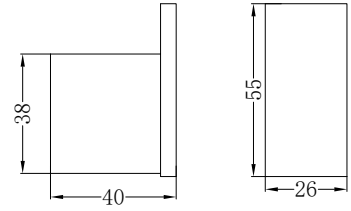

NR4682CH

Celia Robe Hook Chrome

Colours Available: