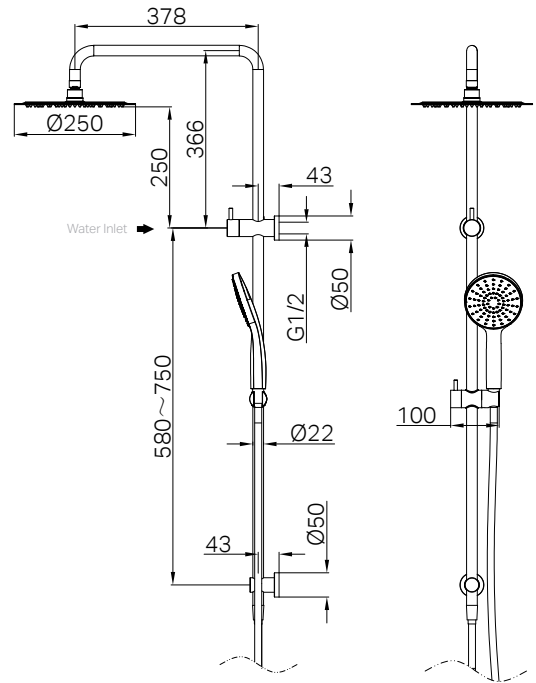

Dual Check Valve