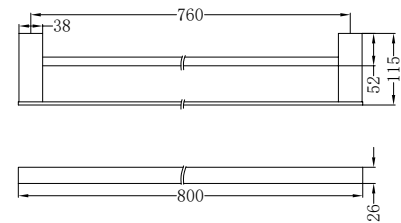

NR4630BN
Brushed Nickel

NR4624dCH

Celia Double Towel Rail 600mm Chrome

Colours Available : 

NR4624dMB
Matte Black

NR4624dBN
Brushed Nickel

NR4630dCH

Celia Double Towel Rail 800mm Chrome