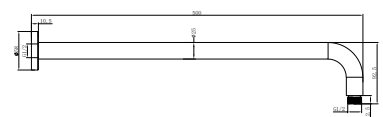

Brushed Nickel
NR502IBN

Gun Metal
NR502IGM

Brushed Bronze
NR502IBZ

Brushed Gold
NR502IBG

Matte White
NR502IMW

NR502ICH

Round Shower Arm 500mm Length Chrome
Colours Available:

Matte Black
NR506MB