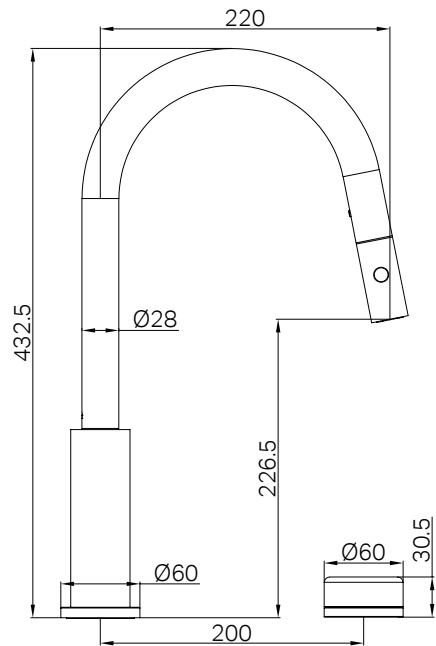

Colours Available:

24E066CH / 24E066MB / 24E066BN
24E066GM / 24E066BG / 24E066BZ

160mm
Spout

24E072CH / 24E072MB / 24E072BN
24E072GM / 24E072BG / 24E072BZ

185mm
Spout

24E078CH / 24E078MB / 24E078BN
24E078GM / 24E078BG / 24E078BZ